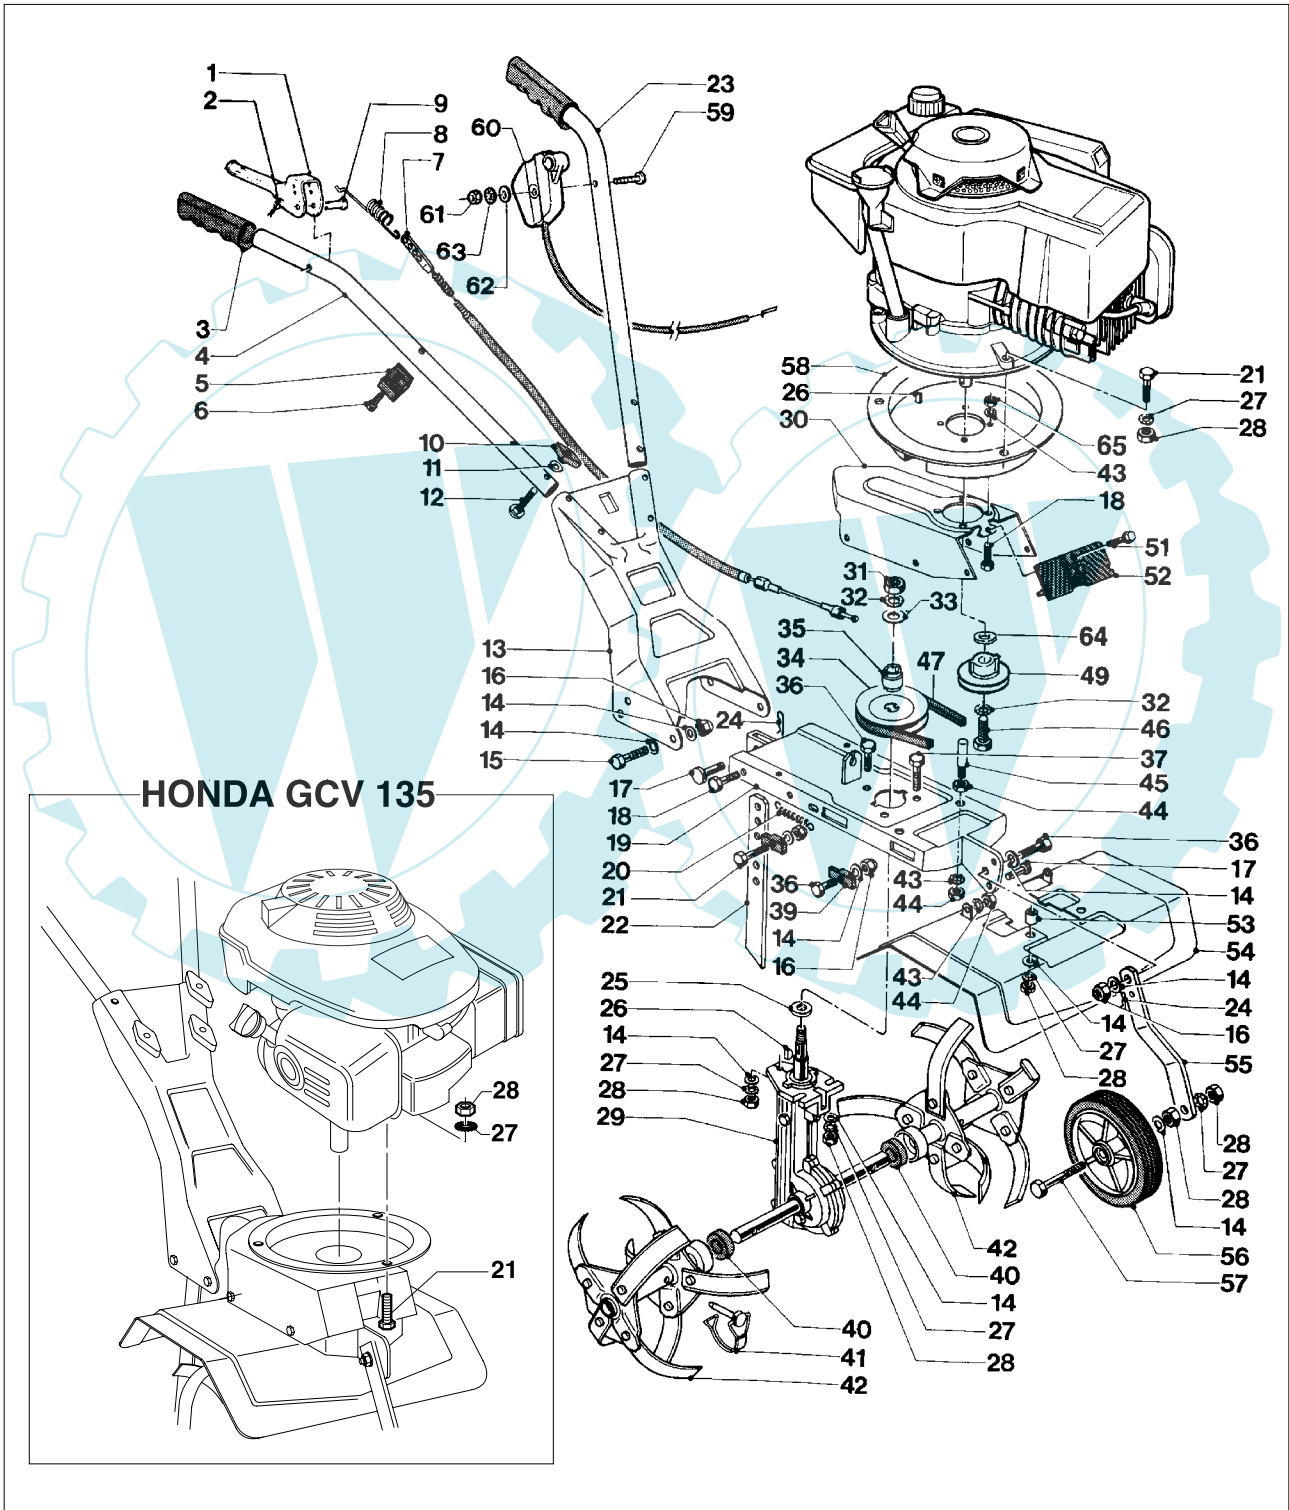

brand	<b>MC CULLOCH - PARTNER</b>
-------	-----------------------------

date	JAN/02	SHEET 1/2
------	--------	-----------

Model

<b>MPT 37 - MPT45</b>
<b>FT3540B</b>

Product number

<b>9538783-16 * 9537783-17</b>
<b>9538781-11</b>